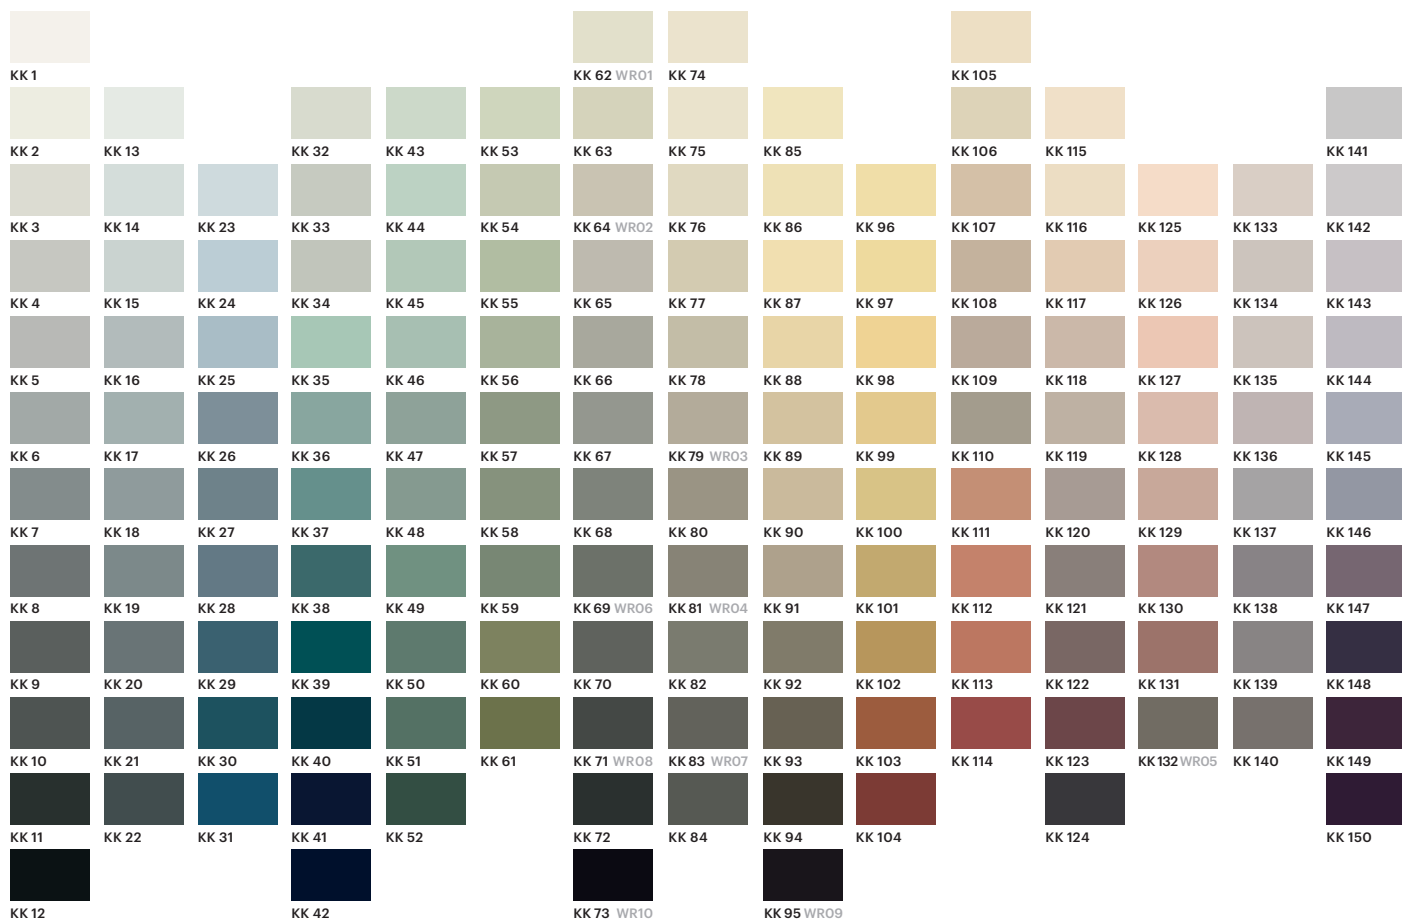

Color Collection

Nota Stampa

Color chart