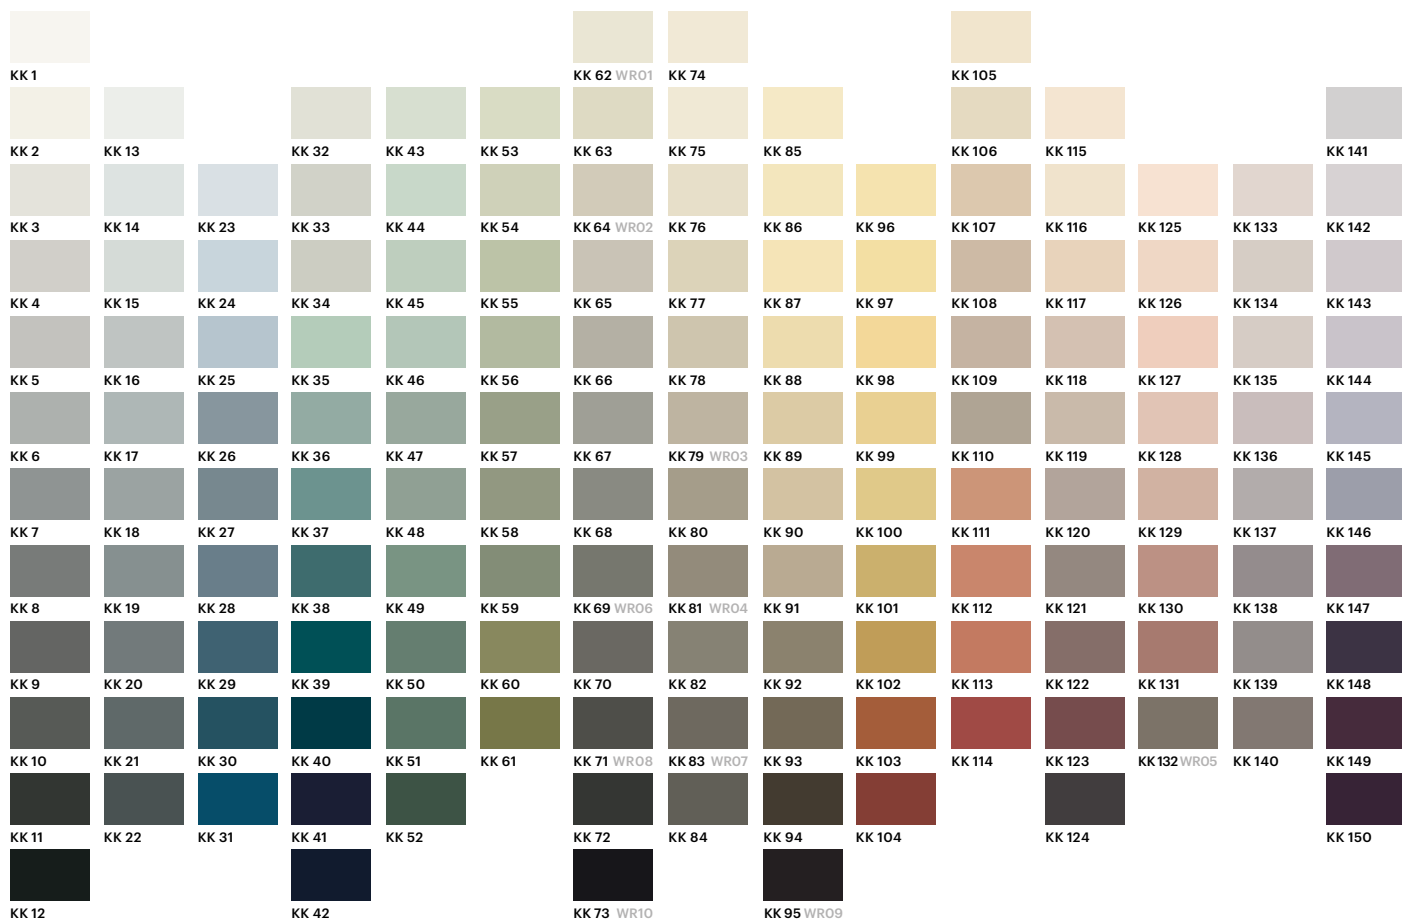

Color Collection

Nota Stampa

Color Chart